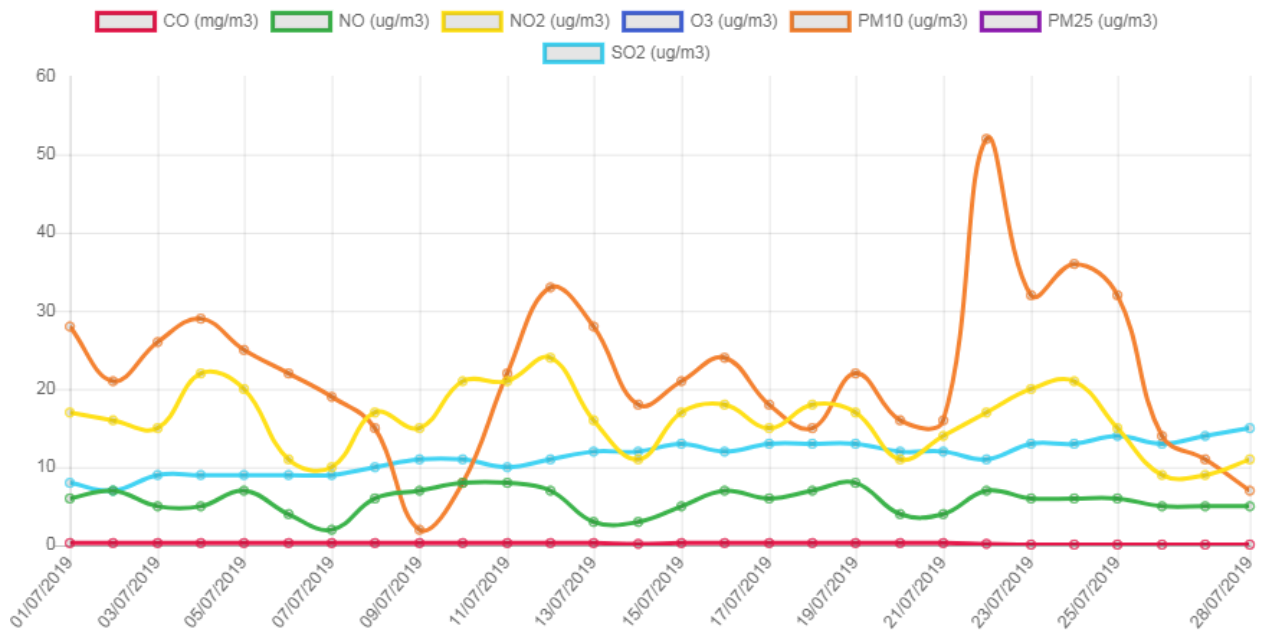

Gráfico de evolución de valores de contaminación en la estación: Leon1 (Leon1)

Gráfico de evolución de valores de contaminación en la estación: Leon 4 (Leon 4)