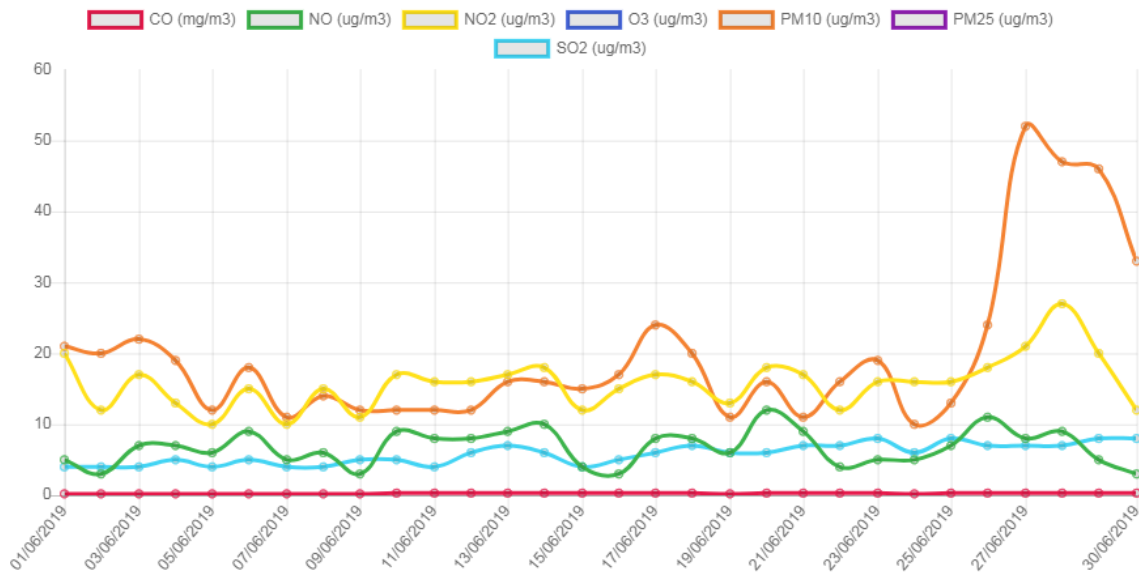

Gráfico de evolución de valores de contaminación en la estación: Leon1 (Leon1)

Gráfico de evolución de valores de contaminación en la estación: Leon 4 (Leon 4)