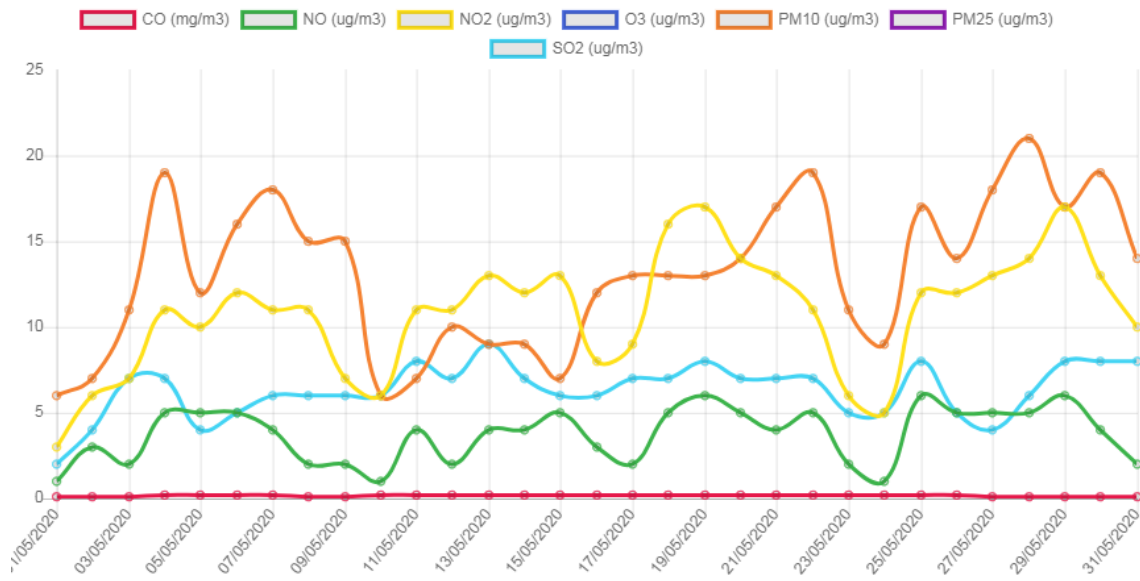

Gráfico de evolución de valores de contaminación en la estación: Leon1 (Leon1)

Gráfico de evolución de valores de contaminación en la estación: Leon 4 (Leon 4)