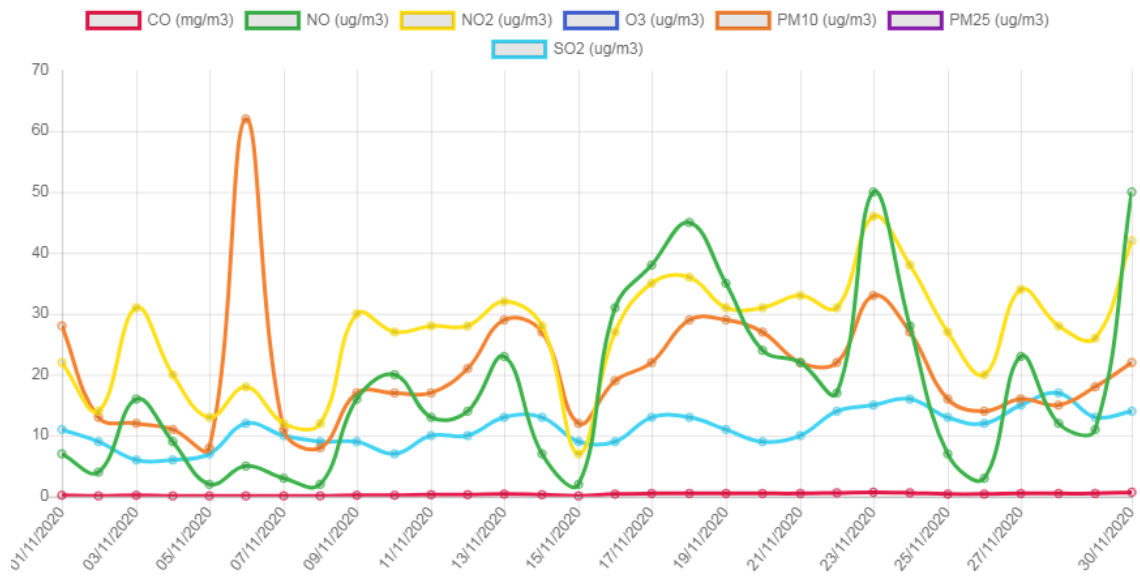

Gráfico de evolución de valores de contaminación en la estación: Leon1 (Leon1)

Gráfico de evolución de valores de contaminación en la estación: Leon 4 (Leon 4)