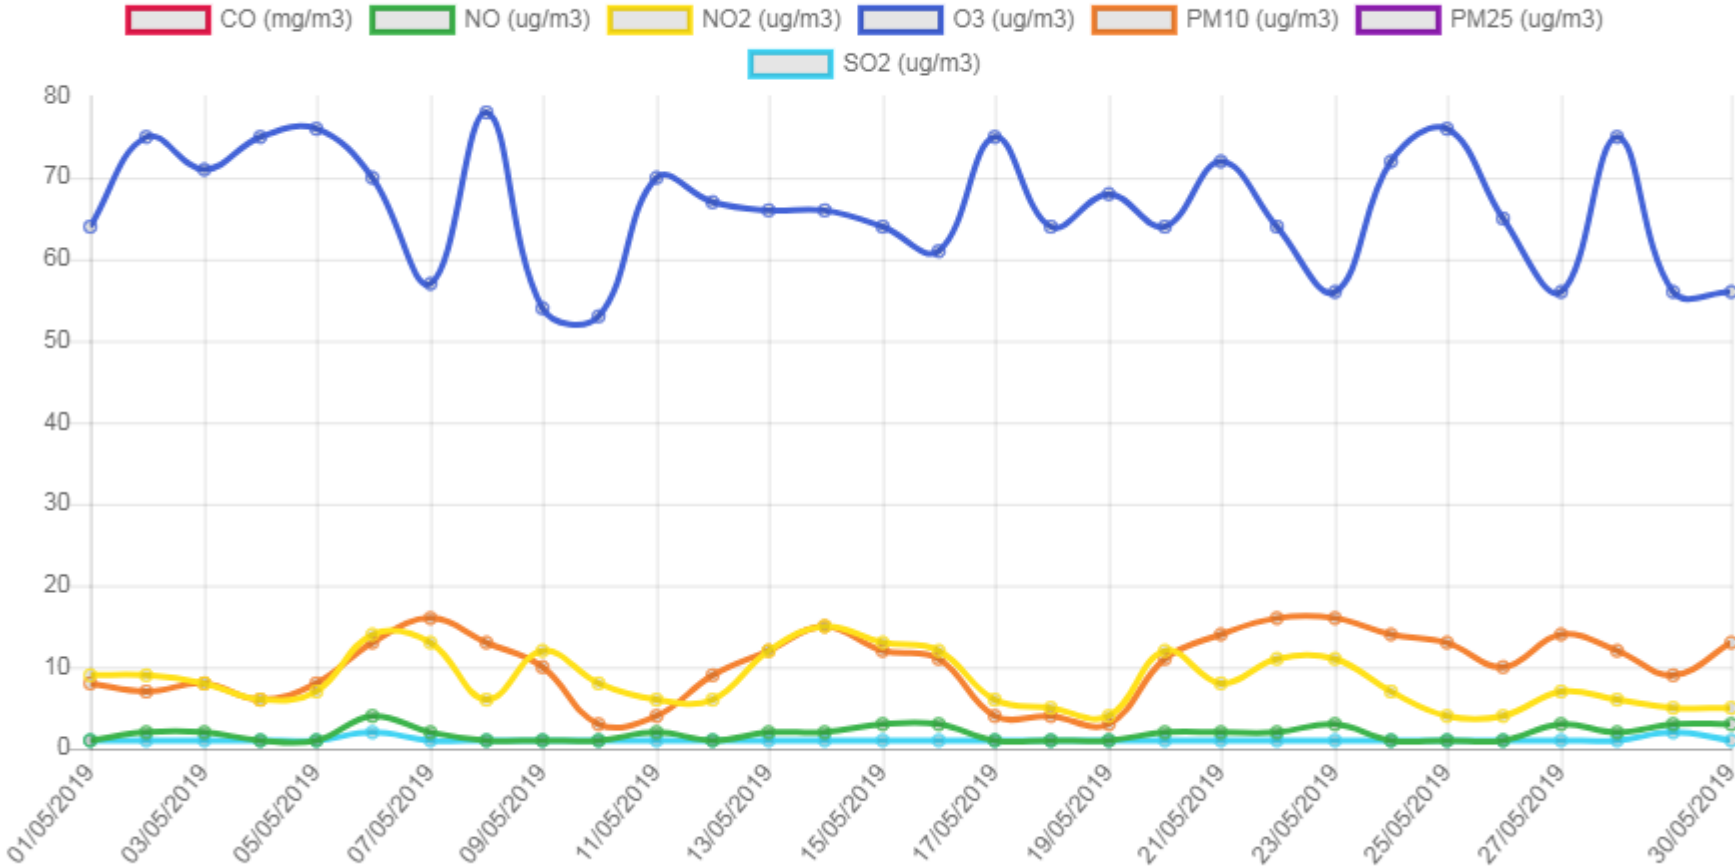

# EVOLUCIÓN DE LOS CONTAMINANTES EN EL MES DE MAYO

Gráfico de evolución de valores de contaminación en la estación: Leon1 (Leon1)

# EVOLUCIÓN DE LOS CONTAMINANTES EN EL MES DE MAYO

Gráfico de evolución de valores de contaminación en la estación: Leon 4 (Leon 4)

## EVOLUCIÓN DE LOS CONTAMINANTES EN EL MES DE MAYO