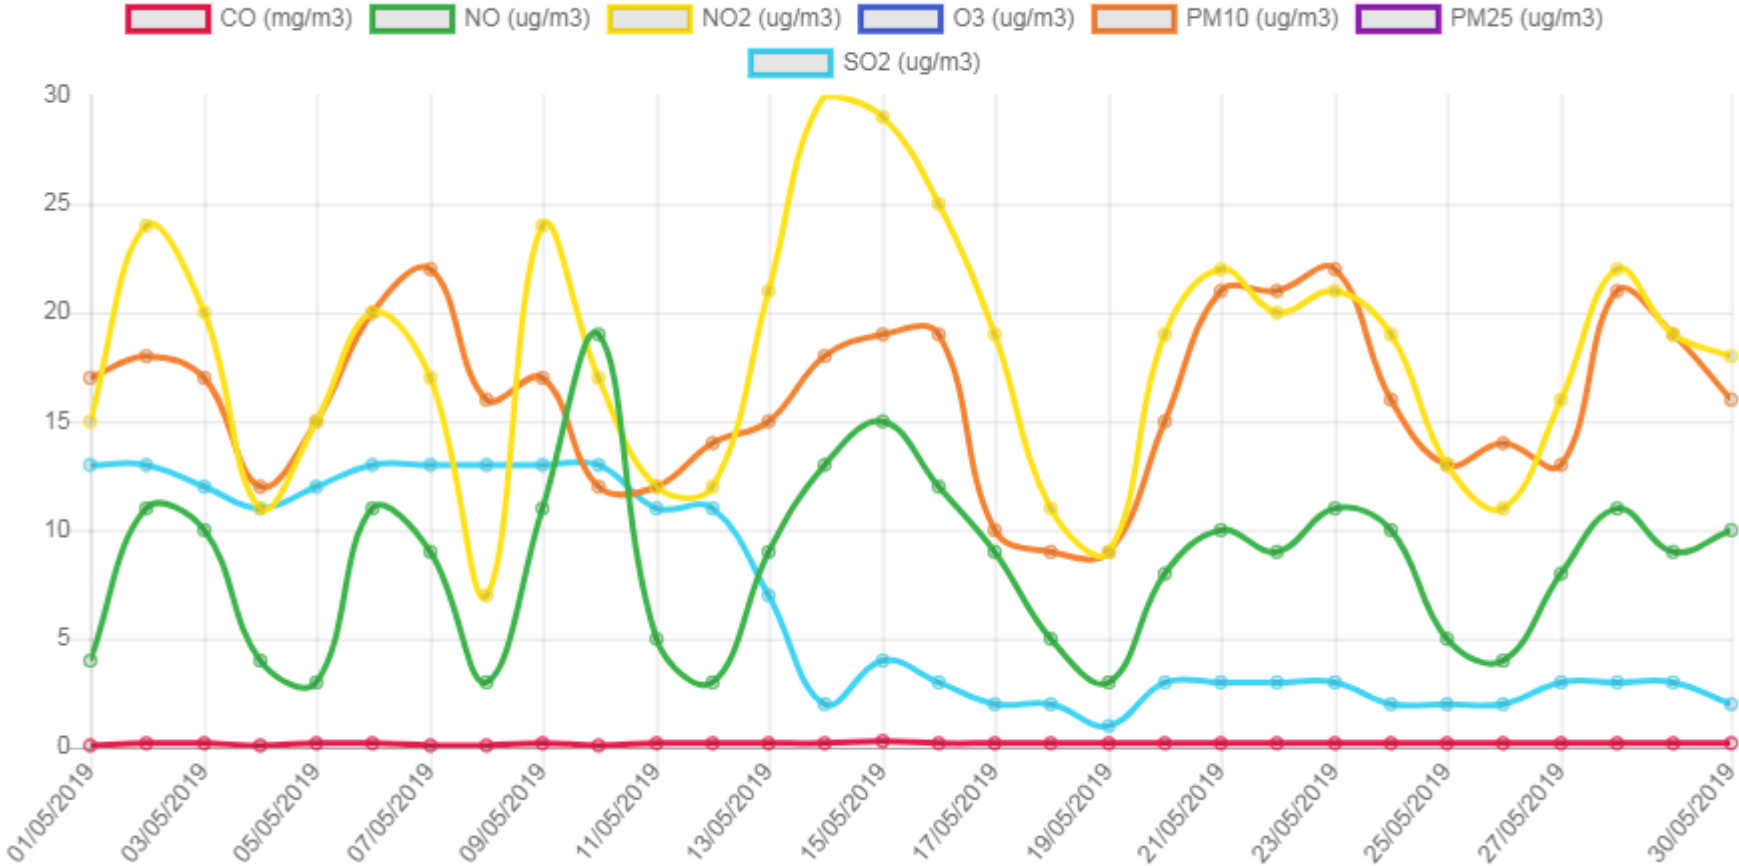

# EVOLUCIÓN DE LOS CONTAMINANTES EN EL MES DE MAYO

Gráfico de evolución de valores de contaminación en la estación: Leon1 (Leon1)

# EVOLUCIÓN DE LOS CONTAMINANTES EN EL MES DE MAYO

Gráfico de evolución de valores de contaminación en la estación: Leon 4 (Leon 4)

## EVOLUCIÓN DE LOS CONTAMINANTES EN EL MES DE MAYO