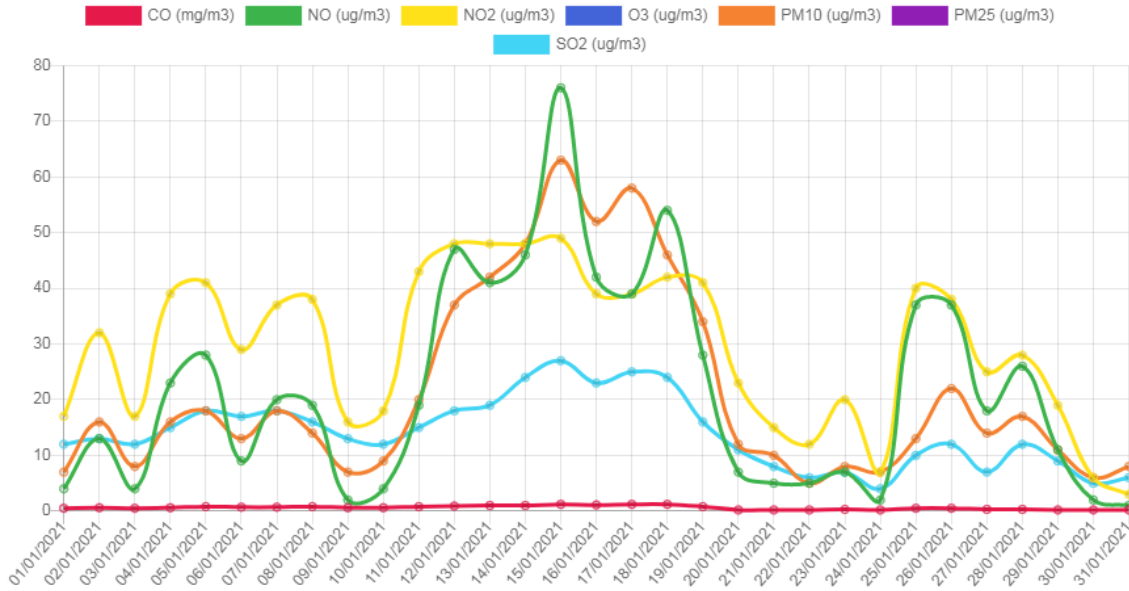

Gráfico de evolución de valores de contaminación en la estación: Leon1 (Leon1)

Gráfico de evolución de valores de contaminación en la estación: Leon 4 (Leon 4)