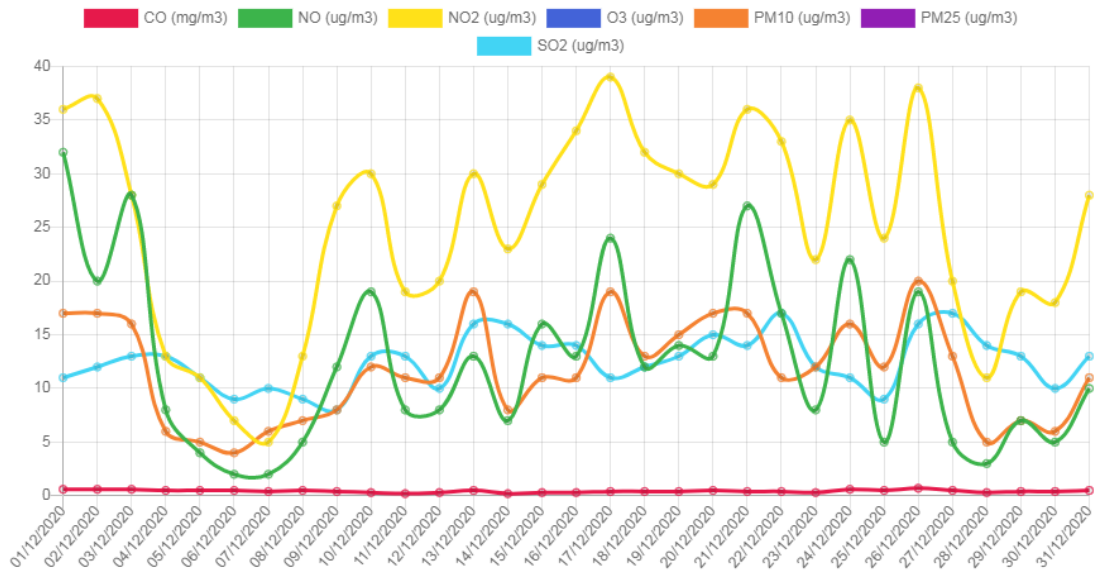

Gráfico de evolución de valores de contaminación en la estación: Leon1 (Leon1)

Gráfico de evolución de valores de contaminación en la estación: Leon 4 (Leon 4)