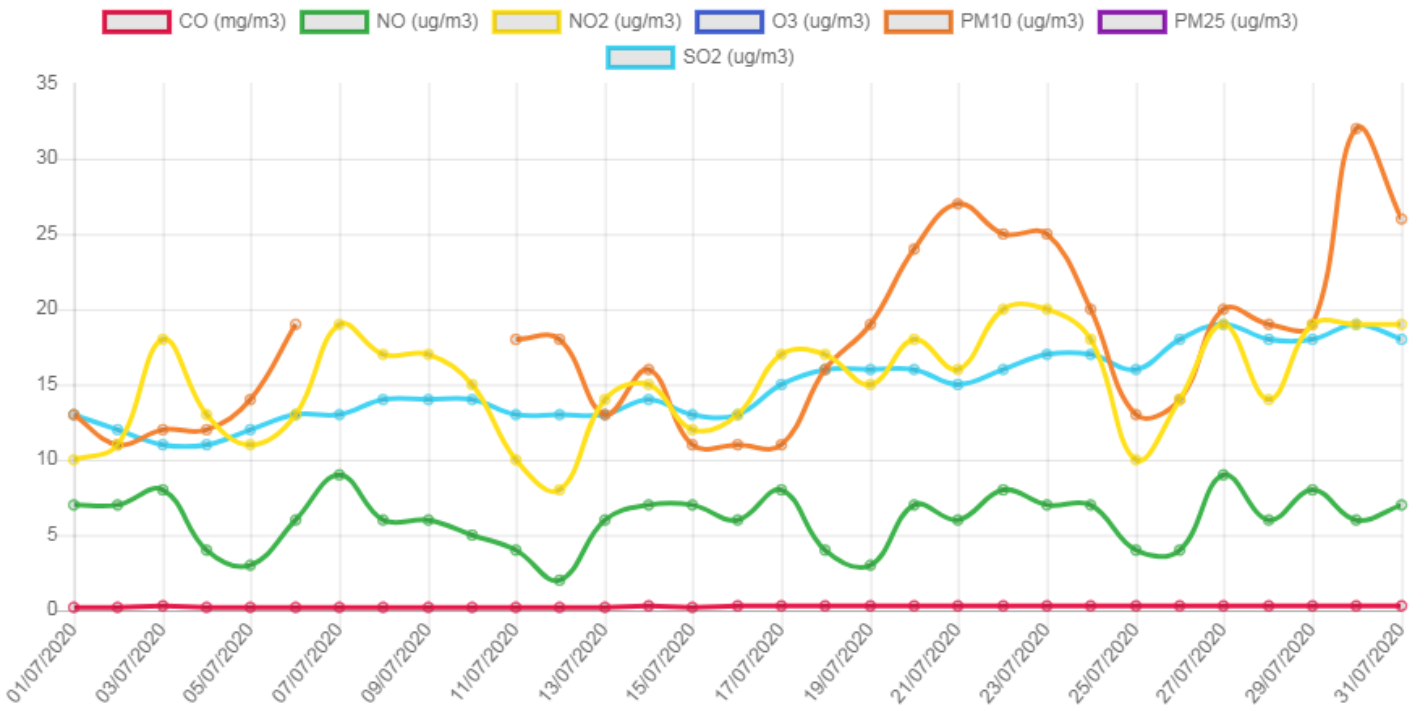

Gráfico de evolución de valores de contaminación en la estación: Leon1 (Leon1)

Gráfico de evolución de valores de contaminación en la estación: Leon 4 (Leon 4)