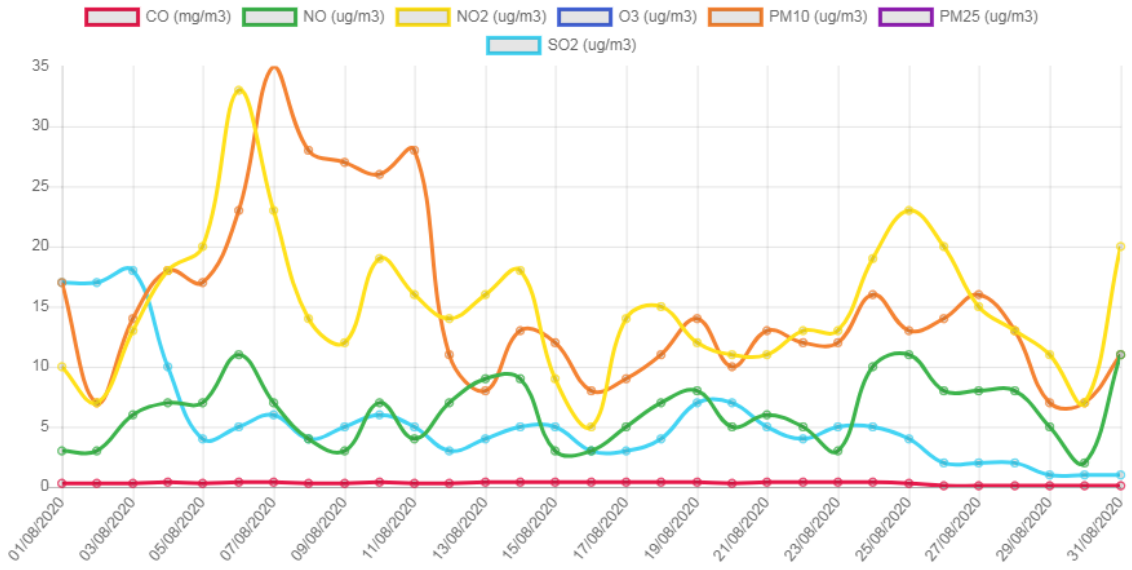

Gráfico de evolución de valores de contaminación en la estación: Leon1 (Leon1)

Gráfico de evolución de valores de contaminación en la estación: Leon 4 (Leon 4)