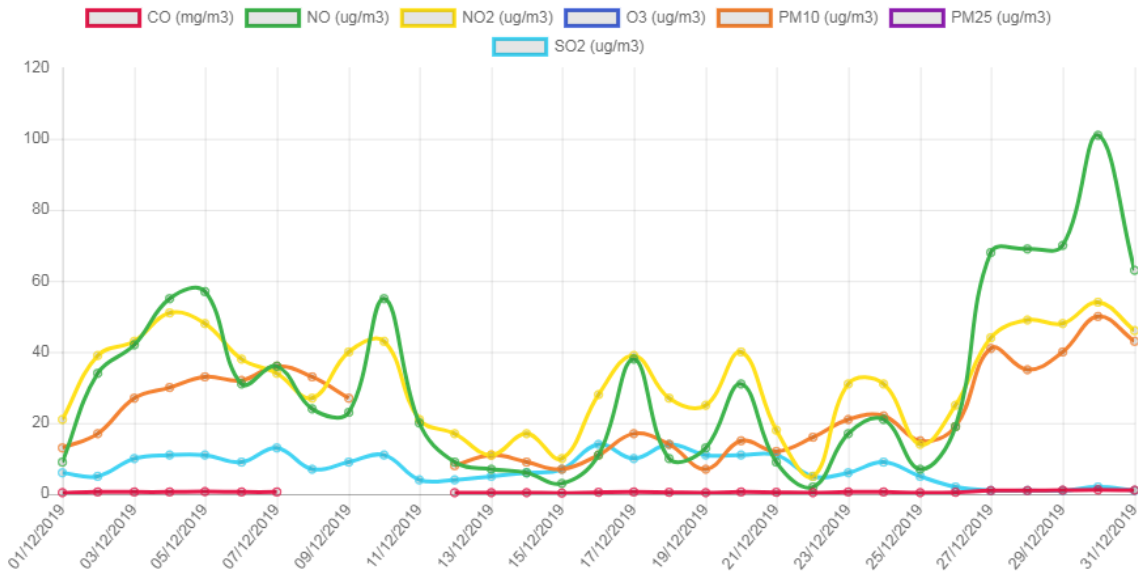

Gráfico de evolución de valores de contaminación en la estación: Leon1 (Leon1)

Gráfico de evolución de valores de contaminación en la estación: Leon 4 (Leon 4)