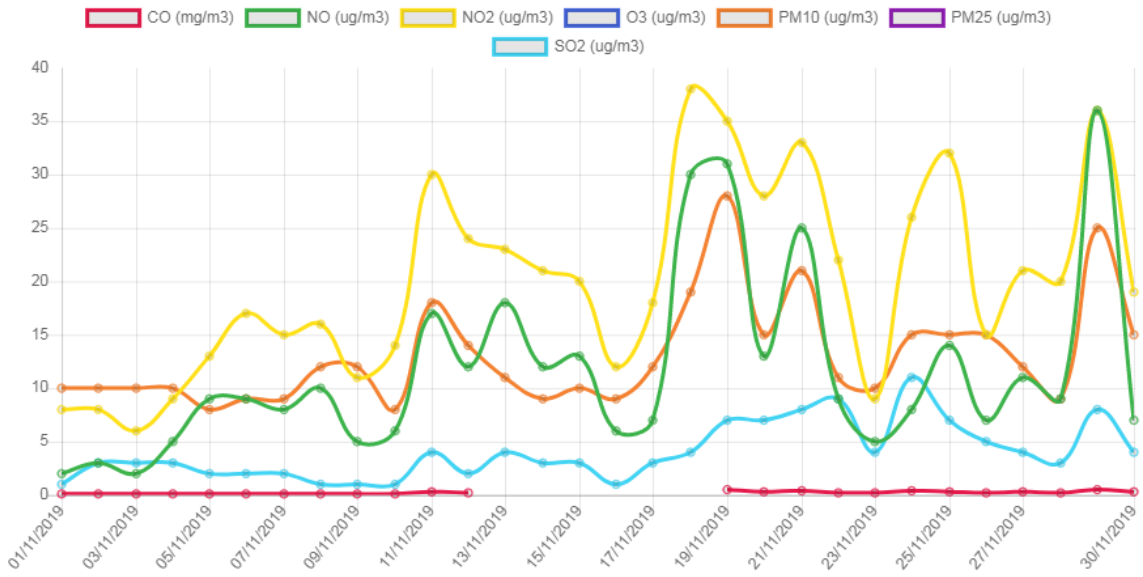

Gráfico de evolución de valores de contaminación en la estación: Leon1 (Leon1)

Gráfico de evolución de valores de contaminación en la estación: Leon 4 (Leon 4)