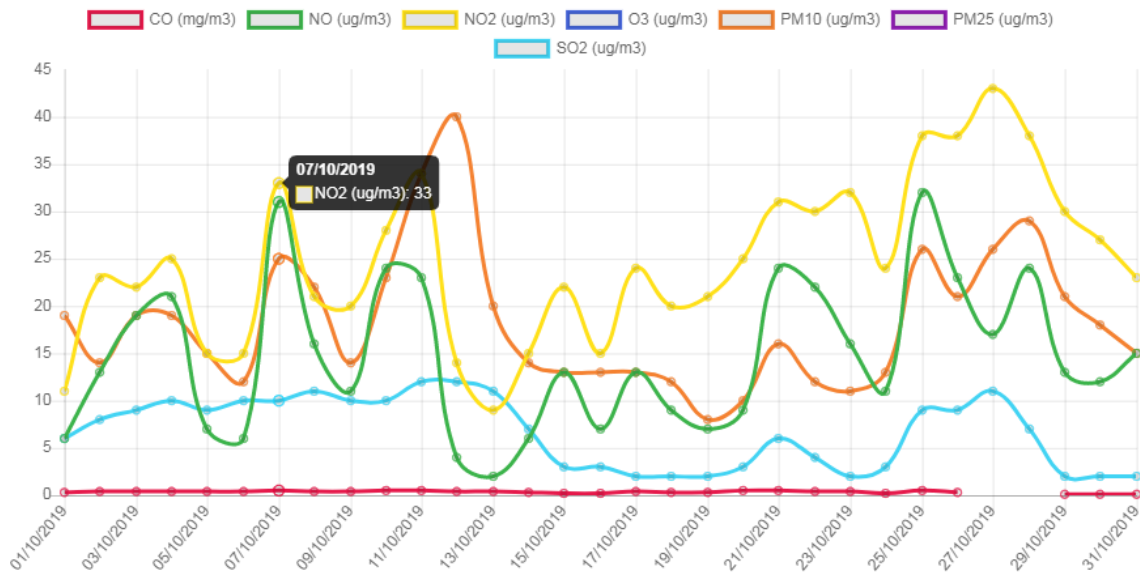

Gráfico de evolución de valores de contaminación en la estación: Leon1 (Leon1)

Gráfico de evolución de valores de contaminación en la estación: Leon 4 (Leon 4)