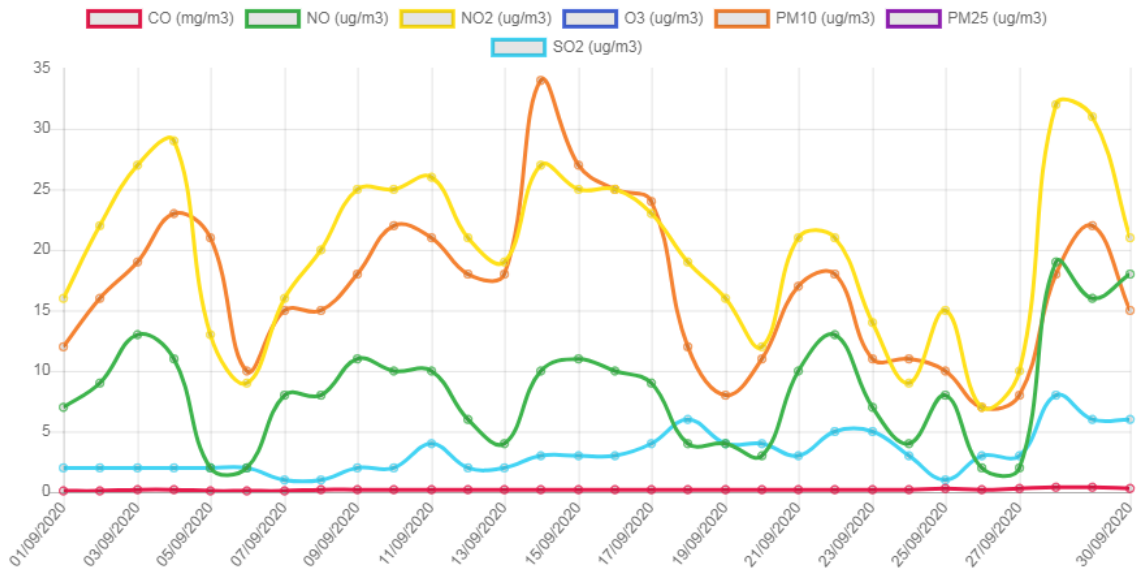

Gráfico de evolución de valores de contaminación en la estación: Leon1 (Leon1)

Gráfico de evolución de valores de contaminación en la estación: Leon 4 (Leon 4)