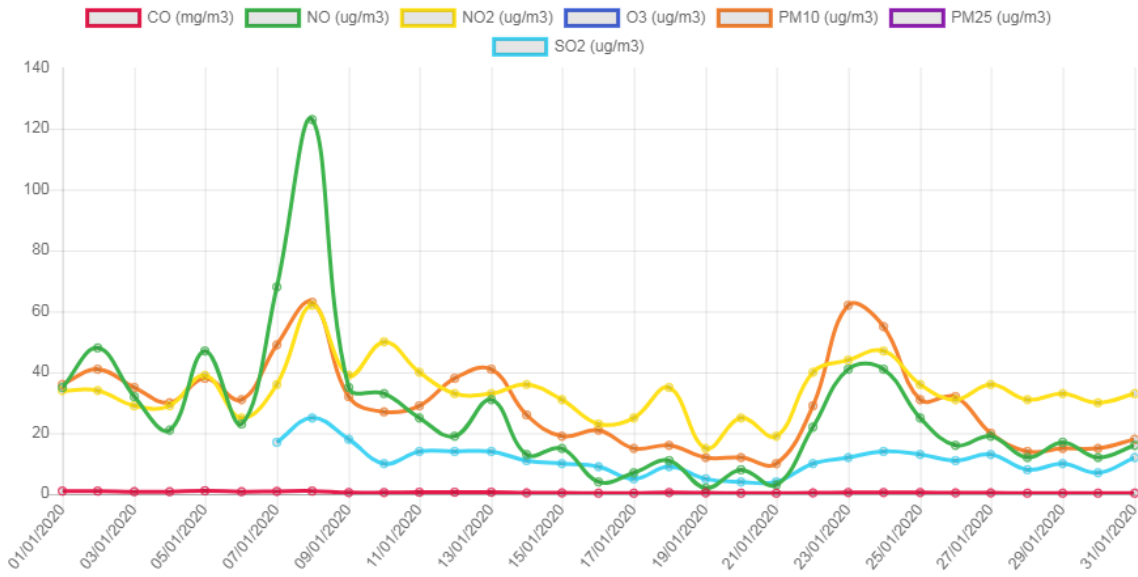

Gráfico de evolución de valores de contaminación en la estación: Leon1 (Leon1)

Gráfico de evolución de valores de contaminación en la estación: Leon 4 (Leon 4)