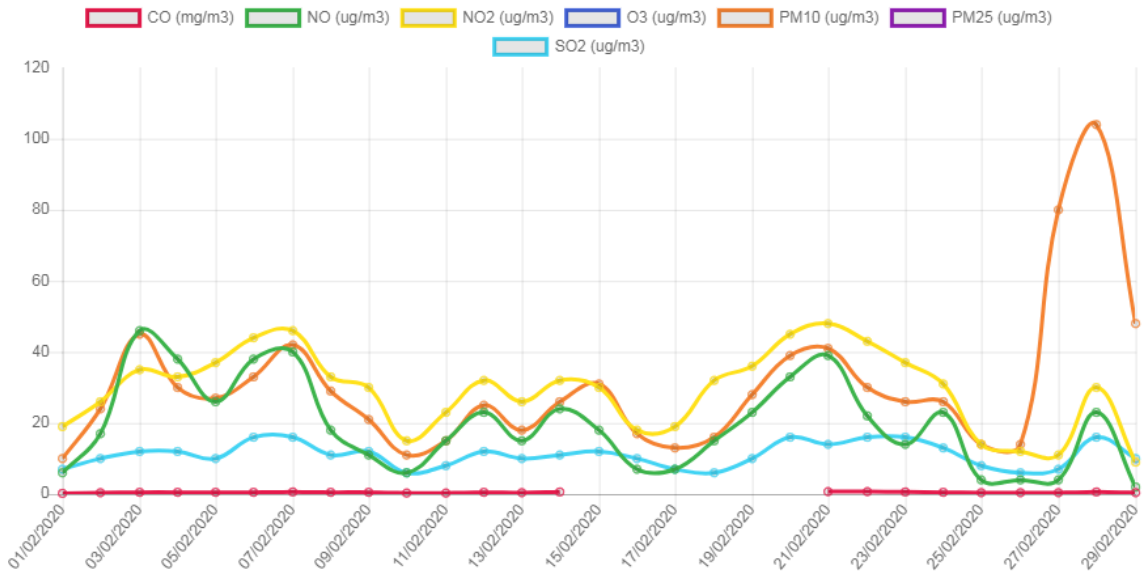

Gráfico de evolución de valores de contaminación en la estación: Leon1 (Leon1)

Gráfico de evolución de valores de contaminación en la estación: Leon 4 (Leon 4)