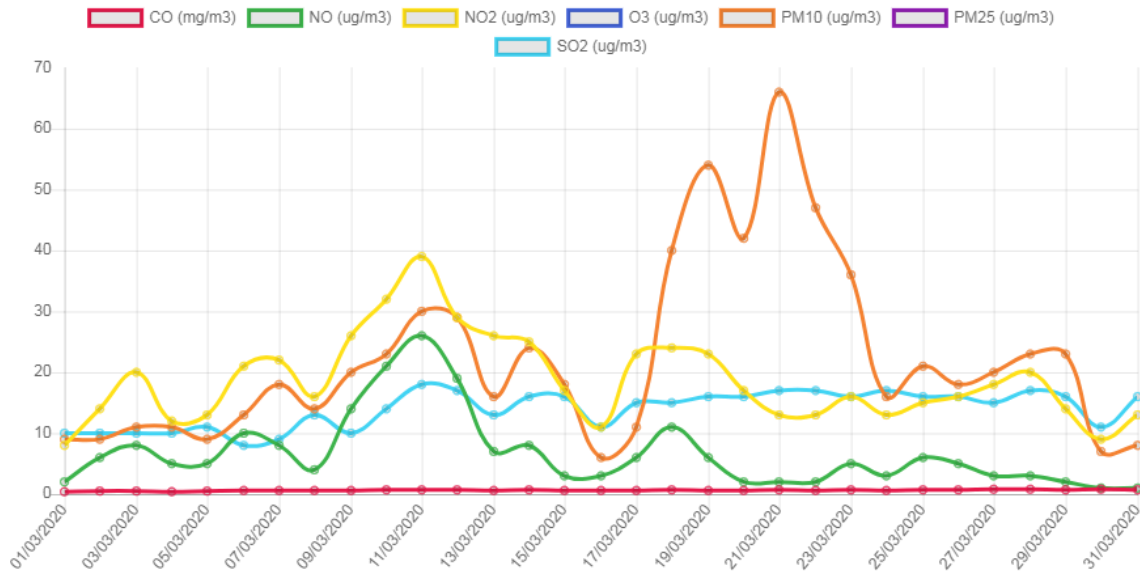

Gráfico de evolución de valores de contaminación en la estación: Leon1 (Leon1)

Gráfico de evolución de valores de contaminación en la estación: Leon 4 (Leon 4)