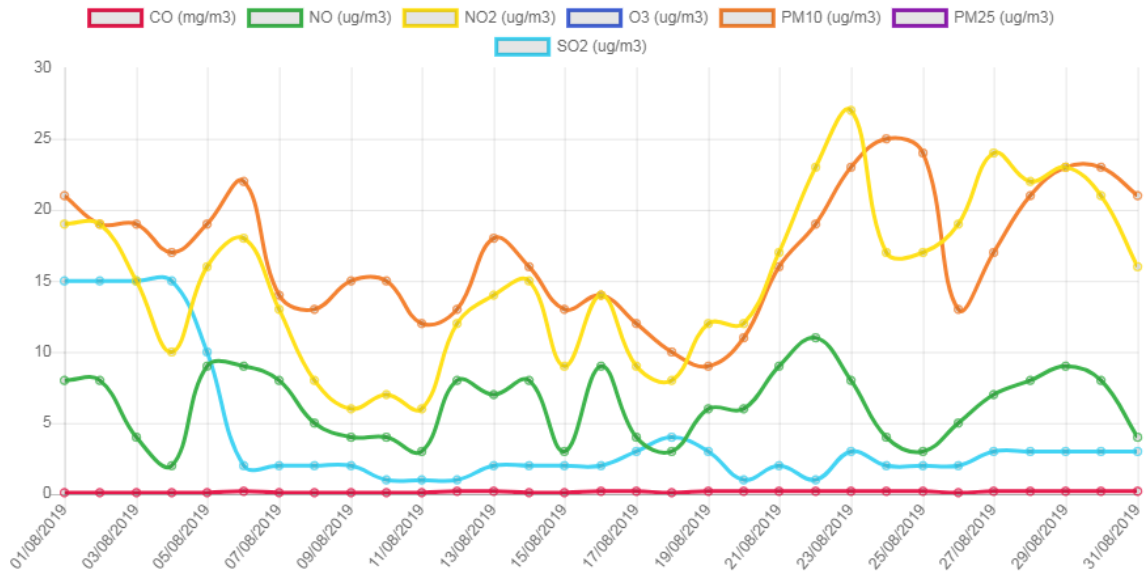

Gráfico de evolución de valores de contaminación en la estación: Leon1 (Leon1)

Gráfico de evolución de valores de contaminación en la estación: Leon 4 (Leon 4)