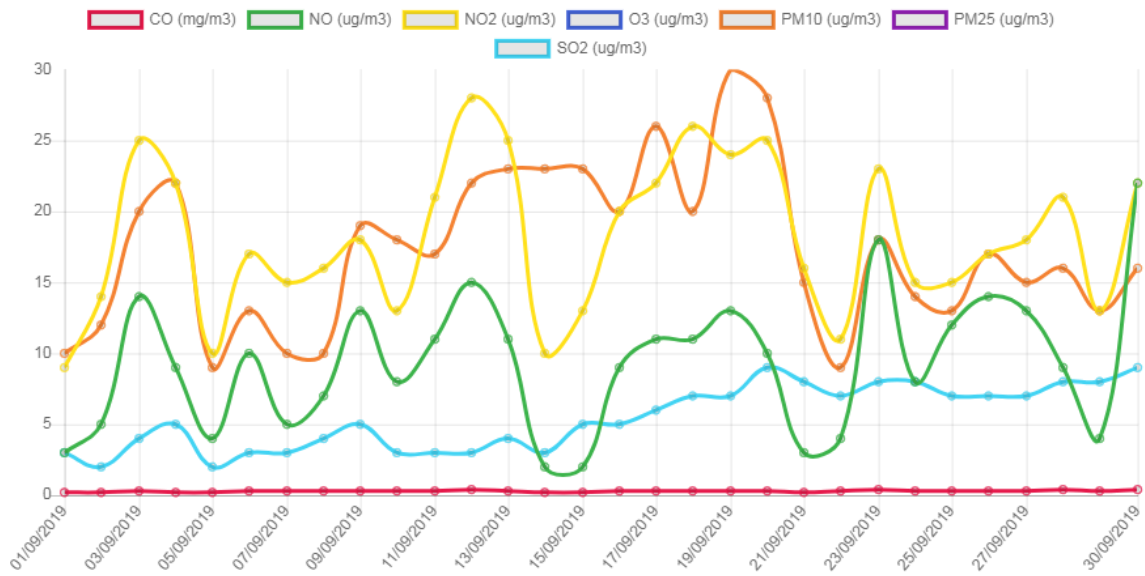

Gráfico de evolución de valores de contaminación en la estación: Leon1 (Leon1)

Gráfico de evolución de valores de contaminación en la estación: Leon 4 (Leon 4)